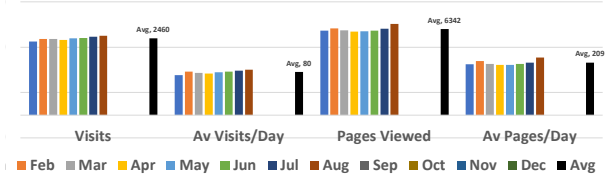

Glyndwr Website Statistics Summary

2022

	Jan	Feb	Mar	Apr	May	Jun	Jul	Aug	Sep	Oct	Nov	Dec	Avg
Visits	1822	2299	2350	2123	2451	2533	2875	3223					2460
Av Visits/Day	58	82	75	70	79	84	92	103					80
Pages Viewed	5490	6793	5583	4960	5130	5442	6564	10774					6342
Av Pages/Day	177	242	180	165	165	181	211	347					209

	Jan	Feb	Mar	Apr	May	Jun	Jul	Aug	Sep	Oct	Nov	Dec	Avg
Visits	381	744	868	626	956	987	818	820					775
Av Visits/Day	12	26	28	20	30	32	26	26					25
Pages Viewed	1590	2302	2001	1224	1892	2034	1527	3663					2029
Av Pages/Day	51	82	64	40	61	67	49	118					67

	Jan	Feb	Mar	Apr	May	Jun	Jul	Aug	Sep	Oct	Nov	Dec	Avg
Visits	2203	3043	3218	2749	3407	3520	3693	4043					3235
Av Visits/Day	70	108	103	90	109	116	118	129					105
Pages Viewed	7080	9095	7584	6184	7022	7476	8091	14437					8371
Av Pages/Day	228	324	244	205	226	248	260	465					275

Total

English

Welsh

English Average %Age Country Visits

Welsh Average %Age Country Visits

English Average %Age Operating System Pages

Welsh Average %Age Operating System Pages