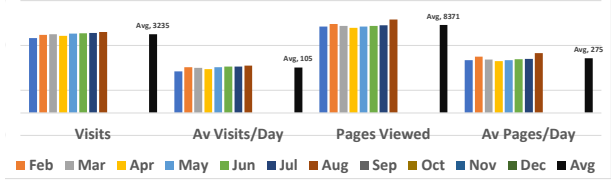

Glyndwr Website Statistics Summary

2022

	Jan	Feb	Mar	Apr	May	Jun	Jul	Aug	Sep	Oct	Nov	Dec	Avg
Visits	1822	2299	2350	2123	2451	2533	2875	3223					2460
Av Visits/Day	58	82	75	70	79	84	92	103					80
Pages Viewed	5490	6793	5583	4960	5130	5442	6564	10774					6342
Av Pages/Day	177	242	180	165	165	181	211	347					209

	Jan	Feb	Mar	Apr	May	Jun	Jul	Aug	Sep	Oct	Nov	Dec	Avg
Visits	381	744	868	626	956	987	818	820					775
Av Visits/Day	12	26	28	20	30	32	26	26					25
Pages Viewed	1590	2302	2001	1224	1892	2034	1527	3663					2029
Av Pages/Day	51	82	64	40	61	67	49	118					67

	Jan	Feb	Mar	Apr	May	Jun	Jul	Aug	Sep	Oct	Nov	Dec	Avg
Visits	2203	3043	3218	2749	3407	3520	3693	4043					3235
Av Visits/Day	70	108	103	90	109	116	118	129					105
Pages Viewed	7080	9095	7584	6184	7022	7476	8091	14437					8371
Av Pages/Day	228	324	244	205	226	248	260	465					275

Total