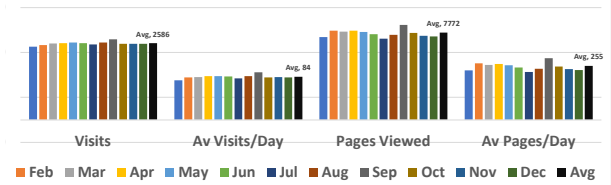

Glyndwr Website Statistics Summary

2021

	Jan	Feb	Mar	Apr	May	Jun	Jul	Aug	Sep	Oct	Nov	Dec	Avg
Visits	1386	1698	1945	1924	1977	1818	1670	2179	2981	1881	1929	1920	1942
Av Visits/Day	44	60	62	64	63	60	53	70	99	60	64	61	63
Pages Viewed	3710	7495	6597	6713	5893	4828	3298	4876	14946	5523	4375	4255	6042
Av Pages/Day	119	267	212	223	190	160	106	152	498	178	145	137	199

	Jan	Feb	Mar	Apr	May	Jun	Jul	Aug	Sep	Oct	Nov	Dec	Avg
Visits	439	509	626	729	791	824	618	601	969	570	515	537	644
Av Visits/Day	14	18	20	24	25	27	19	19	32	18	17	17	21
Pages Viewed	1212	1981	2091	2684	2459	1786	944	1259	2144	2008	1199	989	1730
Av Pages/Day	39	70	67	89	79	59	30	40	71	64	39	31	57

	Jan	Feb	Mar	Apr	May	Jun	Jul	Aug	Sep	Oct	Nov	Dec	Avg
Visits	1825	2207	2571	2653	2768	2642	2288	2780	3950	2451	2444	2457	2586
Av Visits/Day	58	78	82	88	88	87	72	89	131	78	81	78	84
Pages Viewed	4922	9476	8688	9397	8352	6614	4242	6135	17090	7531	5574	5244	7772
Av Pages/Day	158	337	279	312	269	219	136	192	569	242	184	168	255

Total