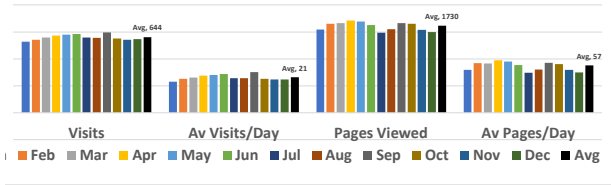

Glyndwr Website Statistics Summary

2021

	Jan	Feb	Mar	Apr	May	Jun	Jul	Aug	Sep	Oct	Nov	Dec	Avg
Visits	1386	1698	1945	1924	1977	1818	1670	2179	2981	1881	1929	1920	1942
Av Visits/Day	44	60	62	64	63	60	53	70	99	60	64	61	63
Pages Viewed	3710	7495	6597	6713	5893	4828	3298	4876	14946	5523	4375	4255	6042
Av Pages/Day	119	267	212	223	190	160	106	152	498	178	145	137	199

	Jan	Feb	Mar	Apr	May	Jun	Jul	Aug	Sep	Oct	Nov	Dec	Avg
Visits	439	509	626	729	791	824	618	601	969	570	515	537	644
Av Visits/Day	14	18	20	24	25	27	19	19	32	18	17	17	21
Pages Viewed	1212	1981	2091	2684	2459	1786	944	1259	2144	2008	1199	989	1730
Av Pages/Day	39	70	67	89	79	59	30	40	71	64	39	31	57

	Jan	Feb	Mar	Apr	May	Jun	Jul	Aug	Sep	Oct	Nov	Dec	Avg
Visits	1825	2207	2571	2653	2768	2642	2288	2780	3950	2451	2444	2457	2586
Av Visits/Day	58	78	82	88	88	87	72	89	131	78	81	78	84
Pages Viewed	4922	9476	8688	9397	8352	6614	4242	6135	17090	7531	5574	5244	7772
Av Pages/Day	158	337	279	312	269	219	136	192	569	242	184	168	255

Total

English

Welsh

English Average %Age Country Visits

Welsh Average %Age Country Visits

English Average %Age Operating System Pages

Welsh Average %Age Operating System Pages