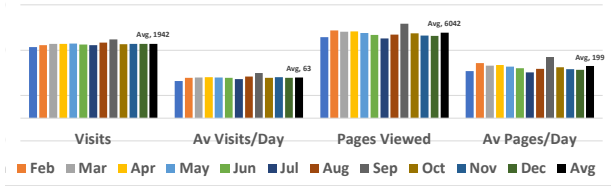

Glyndwr Website Statistics Summary

2021

	Jan	Feb	Mar	Apr	May	Jun	Jul	Aug	Sep	Oct	Nov	Dec	Avg
Visits	1386	1698	1945	1924	1977	1818	1670	2179	2981	1881	1929	1920	1942
Av Visits/Day	44	60	62	64	63	60	53	70	99	60	64	61	63
Pages Viewed	3710	7495	6597	6713	5893	4828	3298	4876	14946	5523	4375	4255	6042
Av Pages/Day	119	267	212	223	190	160	106	152	498	178	145	137	199

	Jan	Feb	Mar	Apr	May	Jun	Jul	Aug	Sep	Oct	Nov	Dec	Avg
Visits	439	509	626	729	791	824	618	601	969	570	515	537	644
Av Visits/Day	14	18	20	24	25	27	19	19	32	18	17	17	21
Pages Viewed	1212	1981	2091	2684	2459	1786	944	1259	2144	2008	1199	989	1730
Av Pages/Day	39	70	67	89	79	59	30	40	71	64	39	31	57

	Jan	Feb	Mar	Apr	May	Jun	Jul	Aug	Sep	Oct	Nov	Dec	Avg
Visits	1825	2207	2571	2653	2768	2642	2288	2780	3950	2451	2444	2457	2586
Av Visits/Day	58	78	82	88	88	87	72	89	131	78	81	78	84
Pages Viewed	4922	9476	8688	9397	8352	6614	4242	6135	17090	7531	5574	5244	7772
Av Pages/Day	158	337	279	312	269	219	136	192	569	242	184	168	255

Total

English

Welsh

English Average %Age Country Visits

Welsh Average %Age Country Visits

English Average %Age Operating System Pages

Welsh Average %Age Operating System Pages